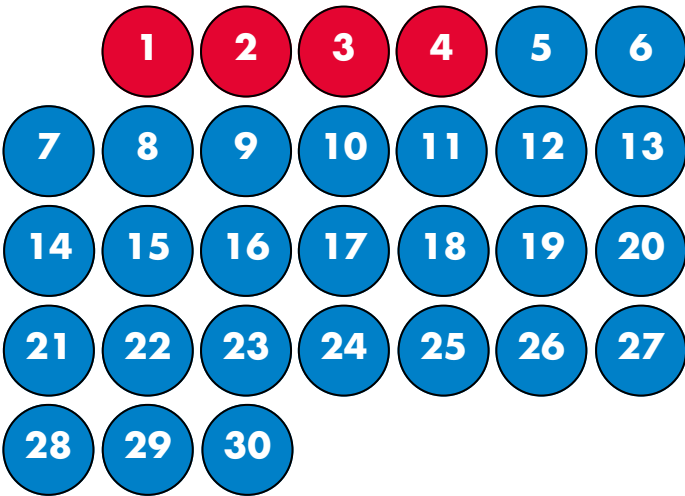

AVRIL 2025

LUN MAR MER JEU VEN SAM DIM