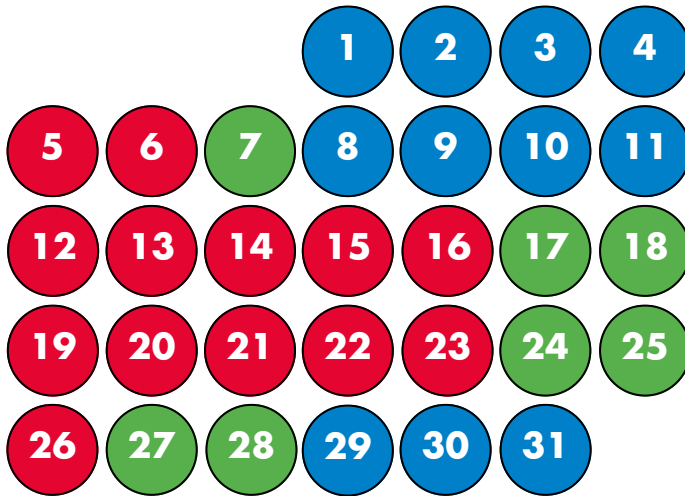

MAI 2025

LUN MAR MER JEU VEN SAM DIM