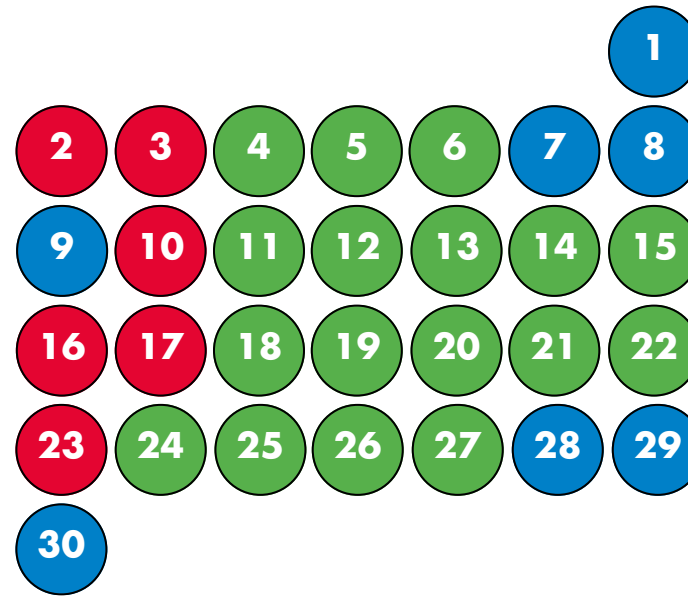

JUIN 2025

LUN MAR MER JEU VEN SAM DIM