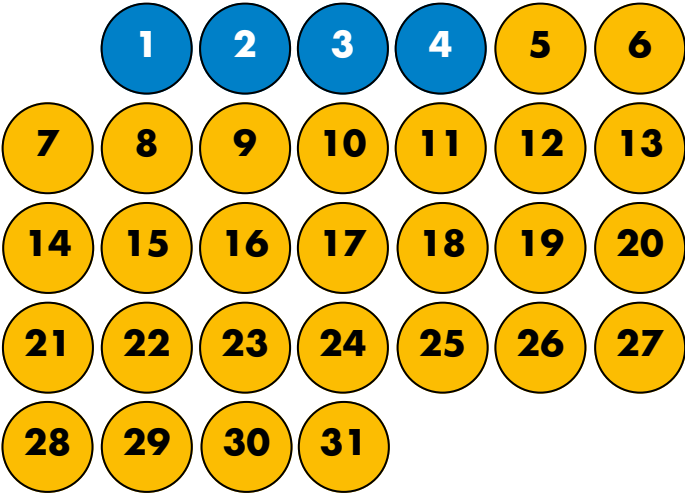

JUILLET 2025

LUN MAR MER JEU VEN SAM DIM